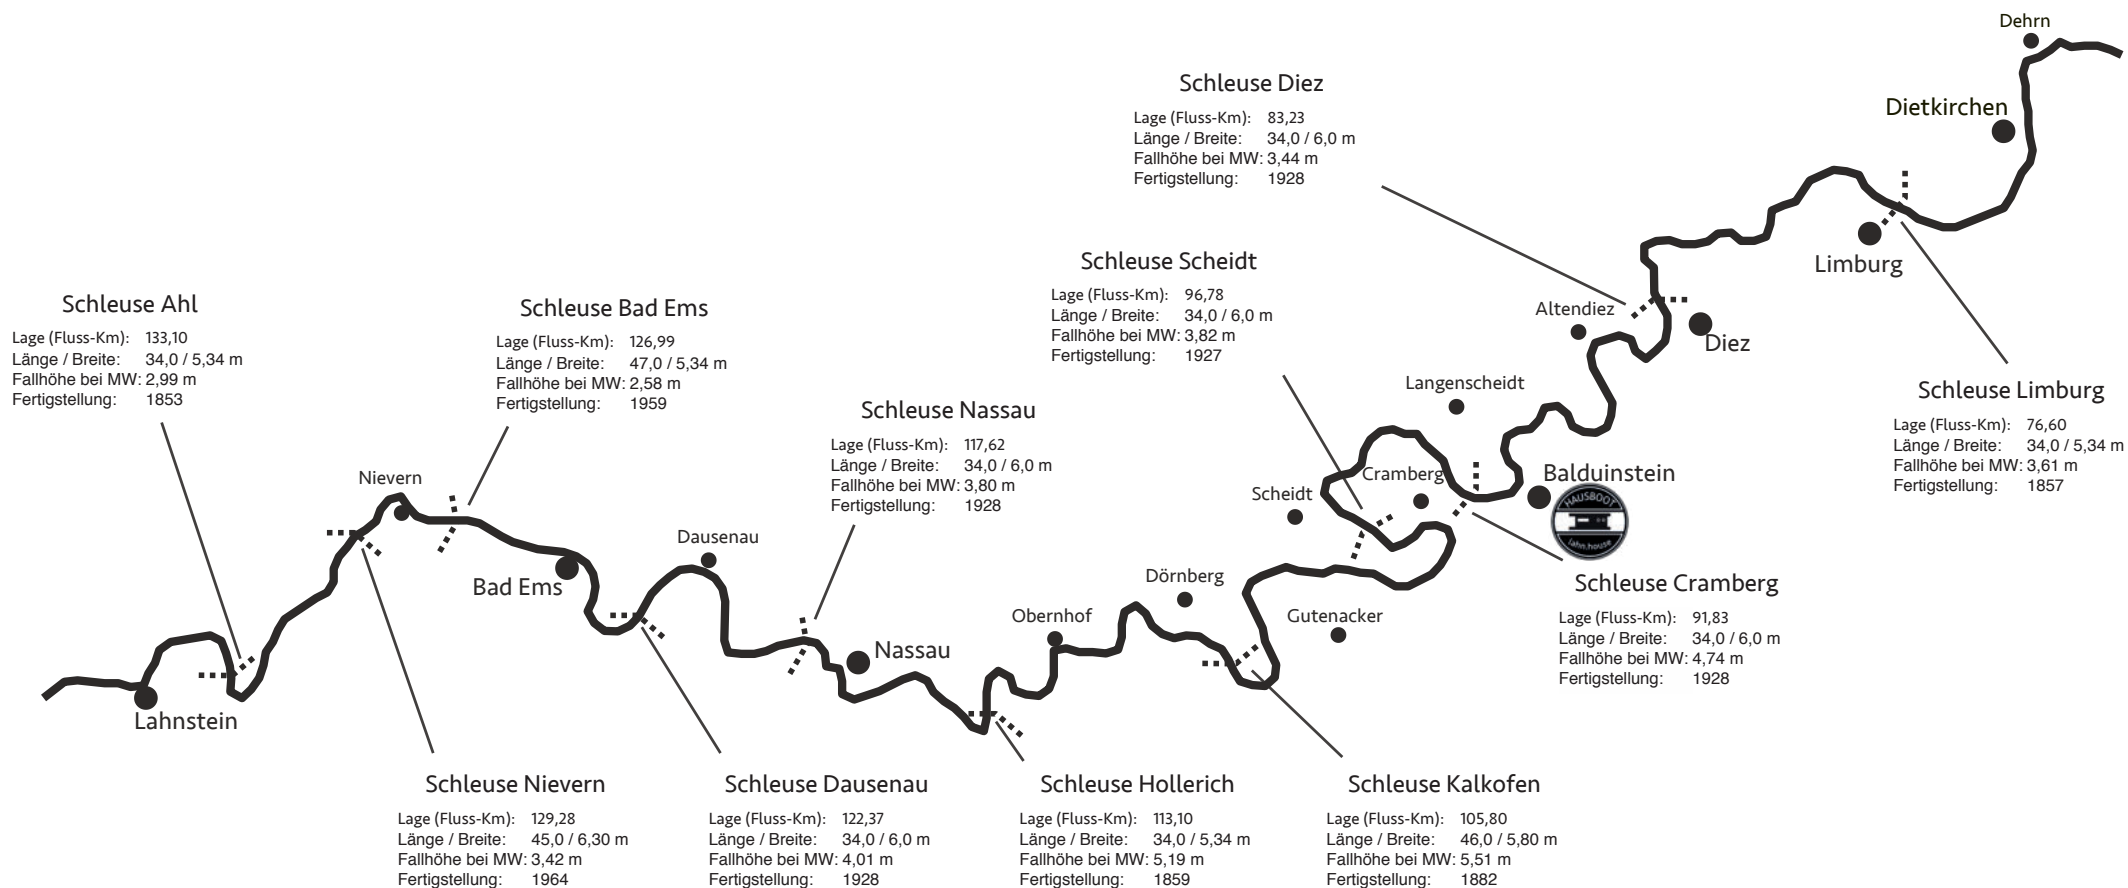

# Lahnstreckenverlauf

## Pegelansage:

Kalkofen 06439-19429

## Rufnummern der Schleusen:

Limburg 06431-24166

Diez 06432-3814

Cramberg 06439-6431

Scheidt 06439-6946

Kalkofen 06439-57111

Hollerich 02604-5444

Nassau 02604-5557

Dausenau 02603-3609

Bad Ems 02603-70540

Nievern 02603-14527

Ahl 02621-8563

Lahnstein 02621-62558